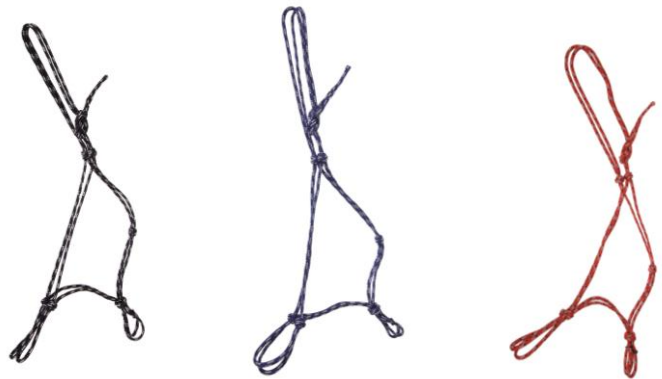

7mm corde

Art. Nr. 20324 XXS poulain

Art. Nr. 20325 XS Shetty

Art. Nr. 20326 S Poney

Art. Nr. 20327 M Cob (petit cheval)

Art. Nr. 20328 L Full (cheval)

Art. Nr. 20329 XL sang froid

9mm corde